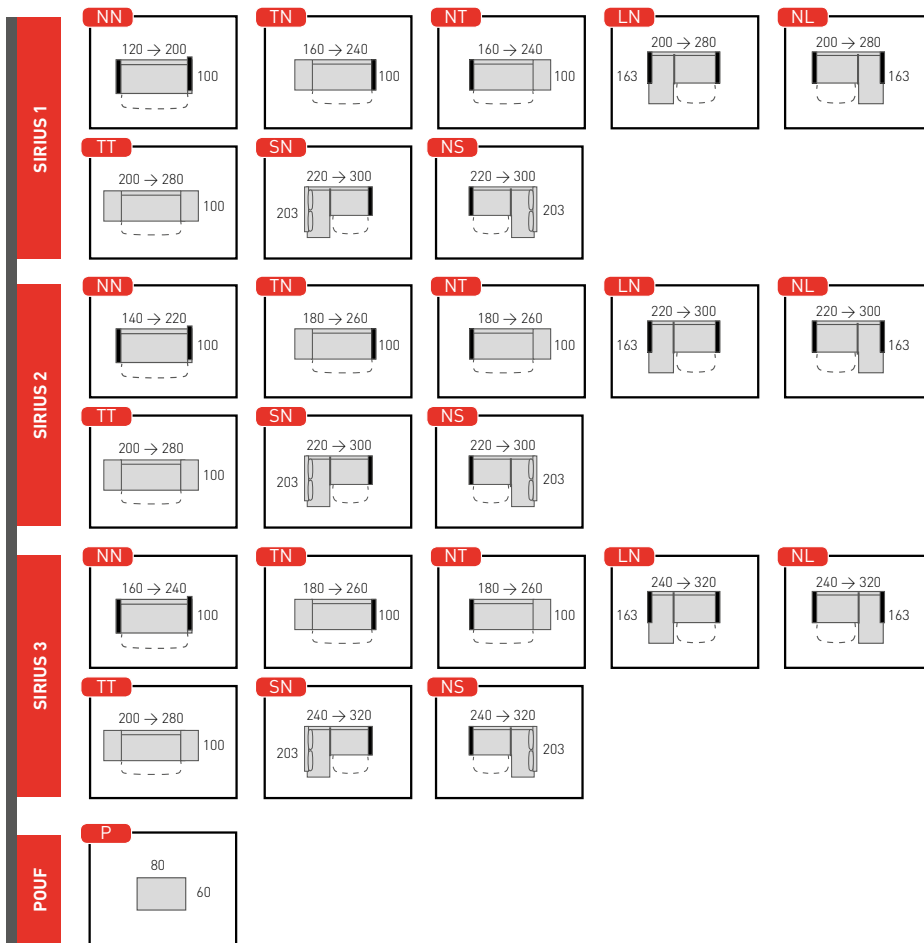

JEAN-MARC JACQUEMIN, DESIGNER

SIRIUS 2 | 240TN280 | SKIRO VIOLET

S

SIRIUS

redm

- Basic **B**
- Night **N**
- Longchair **L**
- Terminal **T**
- Smartchair **S**
- Pouf **P**

Toutes les informations concernant ce modèle se trouvent au tarif actuellement en vigueur.
 Alle informatie betreffende dit model vindt u terug in de actuele prijslijst.
 Alle Informationen zu diesem Modell befinden sich in der aktuellen Preisliste.
 You'll find all information concerning this model in the current pricelist.

Toutes les dimensions sont approximatives - Alle afmetingen zijn approximatief - Alle Maße sind Cirka-Maße - All dimensions are approximate / Ecarts de coloris possibles - Kleurverschillen blijven steeds mogelijk
 - Farbabweichungen vorbehalten - Colour differences are always possible / Document non contractuel. Données modifiables sans préavis. Les photographies ne correspondent pas nécessairement aux accessoires
 standards - Niet bindend document. Gegevens kunnen zonder voorafgaand bericht gewijzigd worden. Fotos stemmen niet altijd met de standaard accessoires overeen - Unverbindliches Schriftstück. Daten können
 ohne vorherige Ansage geändert werden. Die Fotos stimmen nicht immer mit Standardausführung überein - Non-contractual document. Data may be modified without prior notice. Photographs do not necessarily
 correspond to standard accessories. **version 04-2013**