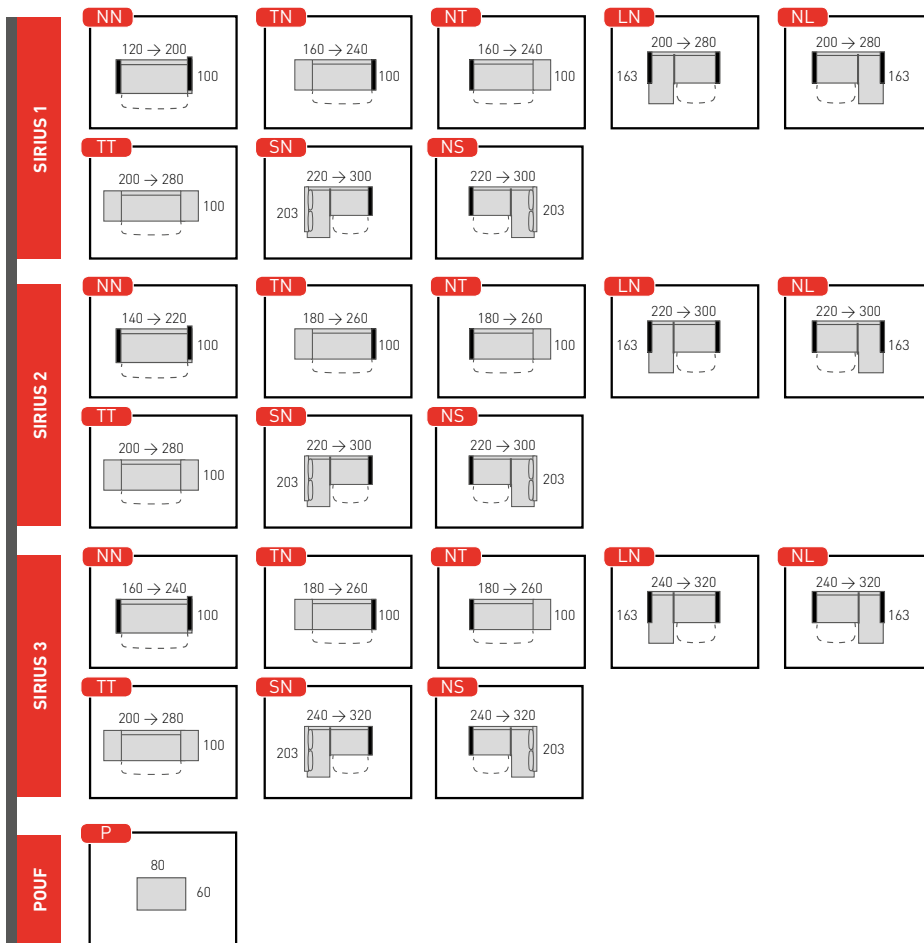

JEAN-MARC JACQUEMIN, DESIGNER

SIRIUS 2 | 240TN280 | SKIRO VIOLET

SIRIUS

S

red

- Basic **B**
- Night **N**
- Longchair **L**
- Terminal **T**
- Smartchair **S**
- Pouf **P**

Toutes les informations concernant ce modèle se trouvent au tarif actuellement en vigueur.  
 Alle informatie betreffende dit model vindt u terug in de actuele prijslijst.  
 Alle Informationen zu diesem Modell befinden sich in der aktuellen Preisliste.  
 You'll find all information concerning this model in the current pricelist.

Toutes les dimensions sont approximatives - Alle afmetingen zijn approximatief - Alle Maße sind Cirka-Maße - All dimensions are approximate / Ecarts de coloris possibles - Kleurverschillen blijven steeds mogelijk  
 - Farbabweichungen vorbehalten - Colour differences are always possible / Document non contractuel. Données modifiables sans préavis. Les photographies ne correspondent pas nécessairement aux accessoires  
 standards - Niet bindend document. Gegevens kunnen zonder voorafgaand bericht gewijzigd worden. Fotos stemmen niet altijd met de standaard accessoires overeen - Unverbindliches Schriftstück. Daten können  
 ohne vorherige Ansage geändert werden. Die Fotos stimmen nicht immer mit Standardausführung überein - Non-contractual document. Data may be modified without prior notice. Photographs do not necessarily  
 correspond to standard accessories. **version 04-2013**