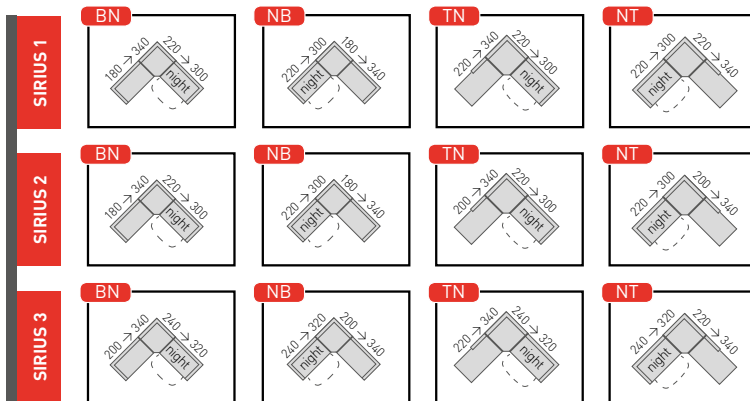

JEAN-MARC JACQUEMIN, DESIGNER

SIRIUS 2 | 240TN280 | SKIRO VIOLET

S

SIRIUS

redm

- Basic **B**
- Night **N**
- Longchair **L**
- Terminal **T**
- Smartchair **S**
- Pouf **P**

Toutes les informations concernant ce modèle se trouvent au tarif actuellement en vigueur.
 Alle informatie betreffende dit model vindt u terug in de actuele prijslijst.
 Alle Informationen zu diesem Modell befinden sich in der aktuellen Preisliste.
 You'll find all information concerning this model in the current pricelist.