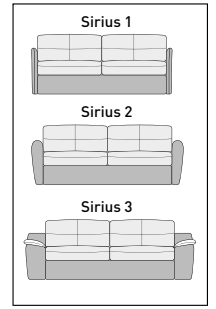

JEAN-MARC JACQUEMIN, DESIGNER

SIRIUS 2 | 240TN280 | SKIRO VIOLET

S

SIRIUS

redm

- Basic **B**
- Night **N**
- Longchair **L**
- Terminal **T**
- Smartchair **S**
- Pouf **P**

Toutes les informations concernant ce modèle se trouvent au tarif actuellement en vigueur.
 Alle informatie betreffende dit model vindt u terug in de actuele prijslijst.
 Alle Informationen zu diesem Modell befinden sich in der aktuellen Preisliste.
 You'll find all information concerning this model in the current pricelist.