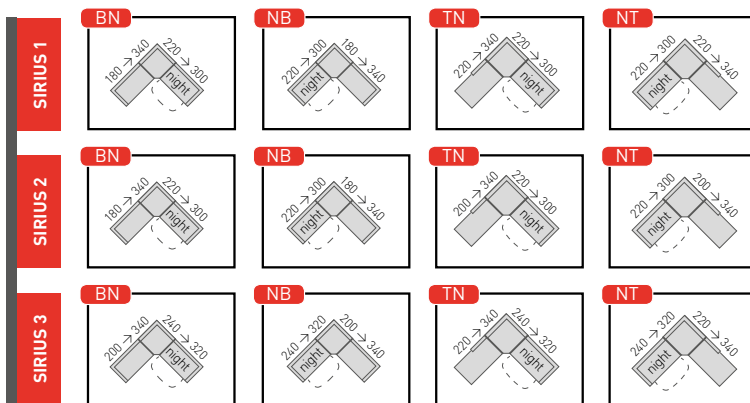

JEAN-MARC JACQUEMIN, DESIGNER

SIRIUS 2 | 240TN280 | SKIRO VIOLET

SIRIUS

S

red

- Basic **B**
- Night **N**
- Longchair **L**
- Terminal **T**
- Smartchair **S**
- Pouf **P**

Toutes les informations concernant ce modèle se trouvent au tarif actuellement en vigueur.  
 Alle informatie betreffende dit model vindt u terug in de actuele prijslijst.  
 Alle Informationen zu diesem Modell befinden sich in der aktuellen Preisliste.  
 You'll find all information concerning this model in the current pricelist.