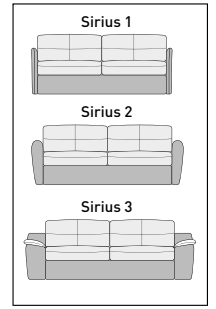

JEAN-MARC JACQUEMIN, DESIGNER

SIRIUS 2 | 240TN280 | SKIRO VIOLET

SIRIUS

S

red

- Basic **B**
- Night **N**
- Longchair **L**
- Terminal **T**
- Smartchair **S**
- Pouf **P**

Toutes les informations concernant ce modèle se trouvent au tarif actuellement en vigueur.  
 Alle informatie betreffende dit model vindt u terug in de actuele prijslijst.  
 Alle Informationen zu diesem Modell befinden sich in der aktuellen Preisliste.  
 You'll find all information concerning this model in the current pricelist.