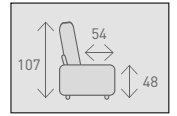

SWING
(OPTION) ↓

FLORAC | 260DT220 |
HIPPO GREGE - HIPPO TAUPE
* SWING (OPTION)

P350 - 4,5cm
chrom

P351 - 4,5cm
wenge

P352 - 4,5cm
nature

- Basic **B**
- E-Relax **R**
- 2 E-Relax **D**
- Longchair **L**
- Terminal **T**
- Pouf **P**

IMPOSSIBLE

* (RR)	** (RD)	*** (DR)
180RR180 - 200RR200	180RD220 - 200RD220	220DR180 - 220DR200
180RR200 - 200RR180	180RD240 - 200RD240	240DR180 - 240DR200
	180RD260 - 200RD260	260DR180 - 260DR200
	180RD280 - 200RD280	280DR180 - 280DR200