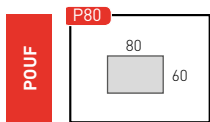

SWING
(OPTION) ↓

FLORAC | 260DT220 |
HIPPO GREGE - HIPPO TAUPE
* SWING (OPTION)

- Basic **B**
- E-Relax **R**
- 2 E-Relax **D**
- Longchair **L**
- Terminal **T**
- Pouf **P**

IMPOSSIBLE

* (RR)	** (RD)	*** (DR)
180RR180 - 200RR200	180RD220 - 200RD220	220DR180 - 220DR200
180RR200 - 200RR180	180RD240 - 200RD240	240DR180 - 240DR200
	180RD260 - 200RD260	260DR180 - 260DR200
	180RD280 - 200RD280	280DR180 - 280DR200