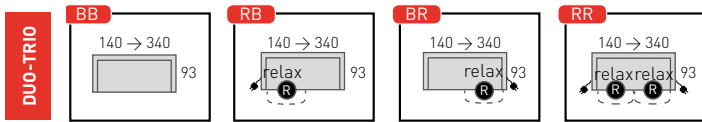

SWING
(OPTION) ↓

FLORAC | 260DT220 |
HIPPO GREGE - HIPPO TAUPE
* SWING (OPTION)

- Basic **B**
- E-Relax **R**
- 2 E-Relax **D**
- Longchair **L**
- Terminal **T**
- Pouf **P**

IMPOSSIBLE

* (RR)	** (RD)	*** (DR)
180RR180 - 200RR200	180RD220 - 200RD220	220DR180 - 220DR200
180RR200 - 200RR180	180RD240 - 200RD240	240DR180 - 240DR200
	180RD260 - 200RD260	260DR180 - 260DR200
	180RD280 - 200RD280	280DR180 - 280DR200