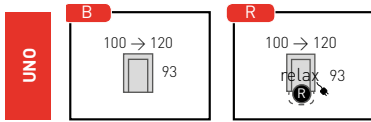

SWING
(OPTION) ↓

FLORAC | 260DT220 |
HIPPO GREGE - HIPPO TAUPE
* SWING (OPTION)

- Basic **B**
- E-Relax **R**
- 2 E-Relax **D**
- Longchair **L**
- Terminal **T**
- Pouf **P**

IMPOSSIBLE

* (RR)	** (RD)	*** (DR)
180RR180 - 200RR200	180RD220 - 200RD220	220DR180 - 220DR200
180RR200 - 200RR180	180RD240 - 200RD240	240DR180 - 240DR200
	180RD260 - 200RD260	260DR180 - 260DR200
	180RD280 - 200RD280	280DR180 - 280DR200