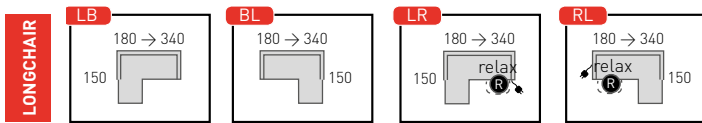

SWING
(OPTION) ↓

FLORAC | 260DT220 |
HIPPO GREGE - HIPPO TAUPE
* SWING (OPTION)

- Basic **B**
- E-Relax **R**
- 2 E-Relax **D**
- Longchair **L**
- Terminal **T**
- Pouf **P**

IMPOSSIBLE

* (RR)	** (RD)	*** (DR)
180RR180 - 200RR200	180RD220 - 200RD220	220DR180 - 220DR200
180RR200 - 200RR180	180RD240 - 200RD240	240DR180 - 240DR200
	180RD260 - 200RD260	260DR180 - 260DR200
	180RD280 - 200RD280	280DR180 - 280DR200