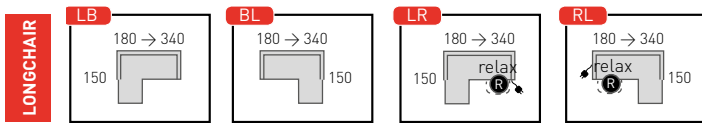

SWING
(OPTION) ↓

FLORAC | 260DT220 |
HIPPO GREGE - HIPPO TAUPE
* SWING (OPTION)

P350 - 4,5cm
chrom

P351 - 4,5cm
wenge

P352 - 4,5cm
nature

- Basic **B**
- E-Relax **R**
- 2 E-Relax **D**
- Longchair **L**
- Terminal **T**
- Pouf **P**

IMPOSSIBLE

* (RR)	** (RD)	*** (DR)
180RR180 - 200RR200	180RD220 - 200RD220	220DR180 - 220DR200
180RR200 - 200RR180	180RD240 - 200RD240	240DR180 - 240DR200
	180RD260 - 200RD260	260DR180 - 260DR200
	180RD280 - 200RD280	280DR180 - 280DR200