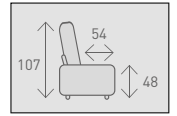

SWING
(OPTION) ↓

FLORAC | 260DT220 |
HIPPO GREGE - HIPPO TAUPE
* SWING (OPTION)

- Basic **B**
- E-Relax **R**
- 2 E-Relax **D**
- Longchair **L**
- Terminal **T**
- Pouf **P**

IMPOSSIBLE

* (RR)	** (RD)	*** (DR)
180RR180 - 200RR200	180RD220 - 200RD220	220DR180 - 220DR200
180RR200 - 200RR180	180RD240 - 200RD240	240DR180 - 240DR200
	180RD260 - 200RD260	260DR180 - 260DR200
	180RD280 - 200RD280	280DR180 - 280DR200