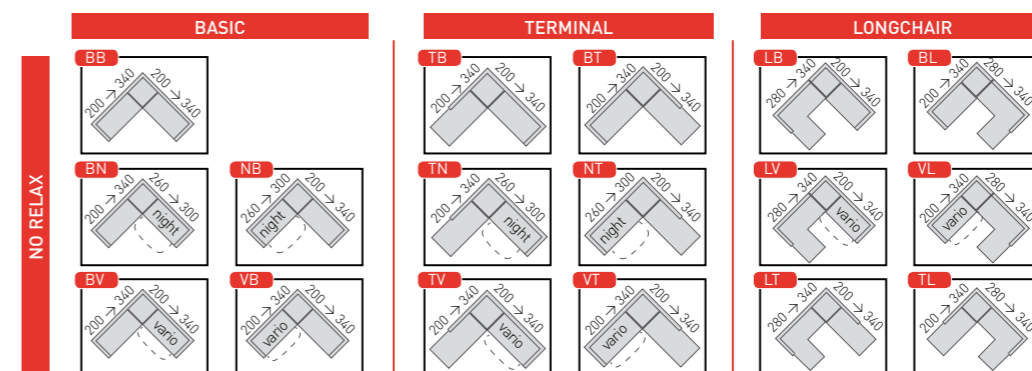

DEIMOS
20cm

R220 - B200:
Skiro angora
P274

NN220:
Hippo chocolat
P273

NIGHT

- Basic B
- Relax R
- 2-Relax D
- Vario V
- Night N
- Longchair L
- Terminal T
- Pouf P

DEIMOS 280RT240:
Odello grey
P272

P272 - 10cm
chrom

P273 - 13cm
chrom

P274 - 10cm
wenge

P275 - 13cm
wenge

P278 - 10cm
hêtre / beuken
Buche / beech

P279 - 13cm
hêtre / beuken
Buche / beech

**Toutes les informations concernant ce modèle se trouvent au tarif actuellement en vigueur.
Alle informatie betreffende dit model vindt u terug in de actuele prijslijst.
Alle Informationen zu diesem Modell befinden sich in der aktuellen Preisliste.
You'll find all information concerning this model in the current pricelist.**

Toutes les dimensions sont approximatives - Alle afmetingen zijn approximatief - Alle Maße sind Zirka-Maße - All dimensions are approximate / Ecarts de coloris possibles - Kleurverschillen blijven steeds mogelijk - Farbabweichungen vorbehalten - Colour differences are always possible / Document non contractuel. Données modifiables sans préavis. Les photographies ne correspondent pas nécessairement aux accessoires standards - Niet bindend document. Gegevens kunnen zonder voorafgaand bericht gewijzigd worden. Fotos stemmen niet altijd met de standaard accessoires overeen - Unverbindliches Schriftstück. Daten können ohne vorherige Ansage geändert werden. Die Fotos stimmen nicht immer mit Standardausführung überein - Non-contractual document. Data may be modified without prior notice. Photographs do not necessarily correspond to standard accessories. **version 01-2012**