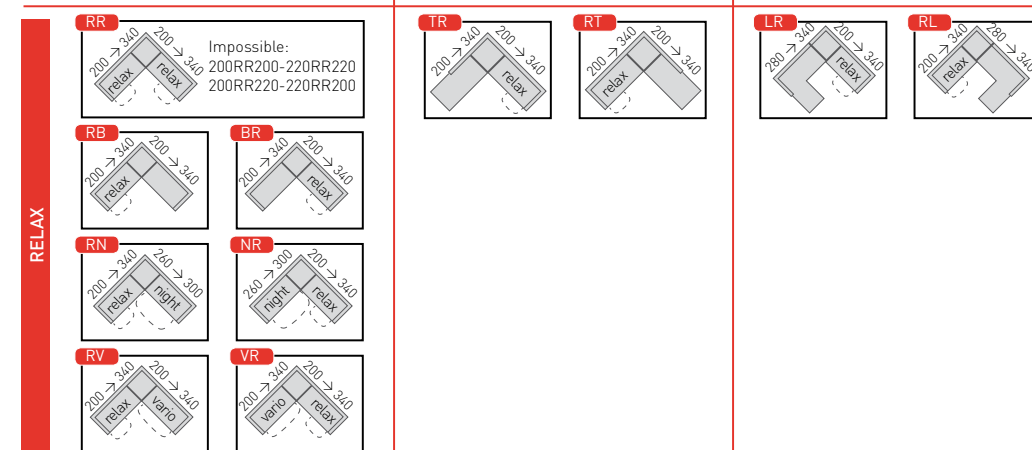

5 P80:
Hippo chocolat
P272

DEIMOS
20cm

R220 - B200:
Skiro angora
P274

NN220:
Hippo chocolat
P273

NIGHT

- Basic B
- Relax R
- 2-Relax D
- Vario V
- Night N
- Longchair L
- Terminal T
- Pouf P

DEIMOS 280RT240:
Odello grey
P272

P272 - 10cm
chrom

P273 - 13cm
chrom

P274 - 10cm
wenge

P275 - 13cm
wenge

P278 - 10cm
hêtre / beuken
Buche / beech

P279 - 13cm
hêtre / beuken
Buche / beech

**Toutes les informations concernant ce modèle se trouvent au tarif actuellement en vigueur.
Alle informatie betreffende dit model vindt u terug in de actuele prijslijst.
Alle Informationen zu diesem Modell befinden sich in der aktuellen Preisliste.
You'll find all information concerning this model in the current pricelist.**