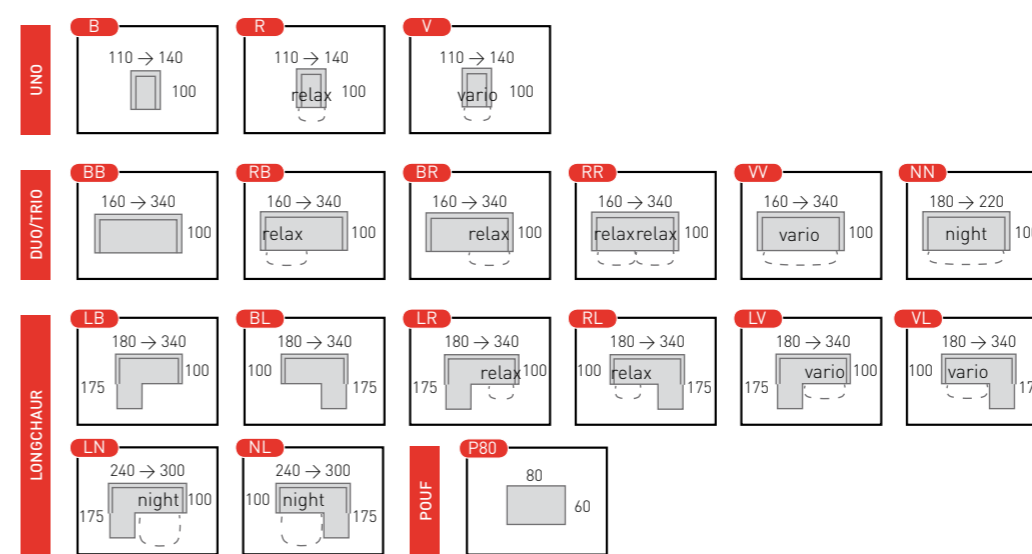

DEIMOS
20cm

R220 - B200:
Skiro angora
P274

NN220:
Hippo chocolat
P273

NIGHT

- Basic B
- Relax R
- 2-Relax D
- Vario V
- Night N
- Longchair L
- Terminal T
- Pouf P

DEIMOS 280RT240:
Odello grey
P272

P272 - 10cm
chrom

P273 - 13cm
chrom

P274 - 10cm
wenge

P275 - 13cm
wenge

P278 - 10cm
hêtre / beuken
Buche / beech

P279 - 13cm
hêtre / beuken
Buche / beech

**Toutes les informations concernant ce modèle se trouvent au tarif actuellement en vigueur.
Alle informatie betreffende dit model vindt u terug in de actuele prijslijst.
Alle Informationen zu diesem Modell befinden sich in der aktuellen Preisliste.
You'll find all information concerning this model in the current pricelist.**