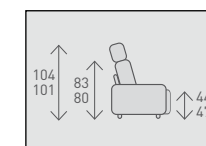

5 P80:
Hippo chocolat
P272

DEIMOS
20cm

R220 - B200:
Skiro angora
P274

NN220:
Hippo chocolat
P273

NIGHT

- Basic B
- Relax R
- 2-Relax D
- Vario V
- Night N
- Longchair L
- Terminal T
- Pouf P

DEIMOS 280RT240:
Odello grey
P272

P272 - 10cm
chrom

P273 - 13cm
chrom

P274 - 10cm
wenge

P275 - 13cm
wenge

P278 - 10cm
hêtre / beuken
Buche / beech

P279 - 13cm
hêtre / beuken
Buche / beech

**Toutes les informations concernant ce modèle se trouvent au tarif actuellement en vigueur.
Alle informatie betreffende dit model vindt u terug in de actuele prijslijst.
Alle Informationen zu diesem Modell befinden sich in der aktuellen Preisliste.
You'll find all information concerning this model in the current pricelist.**