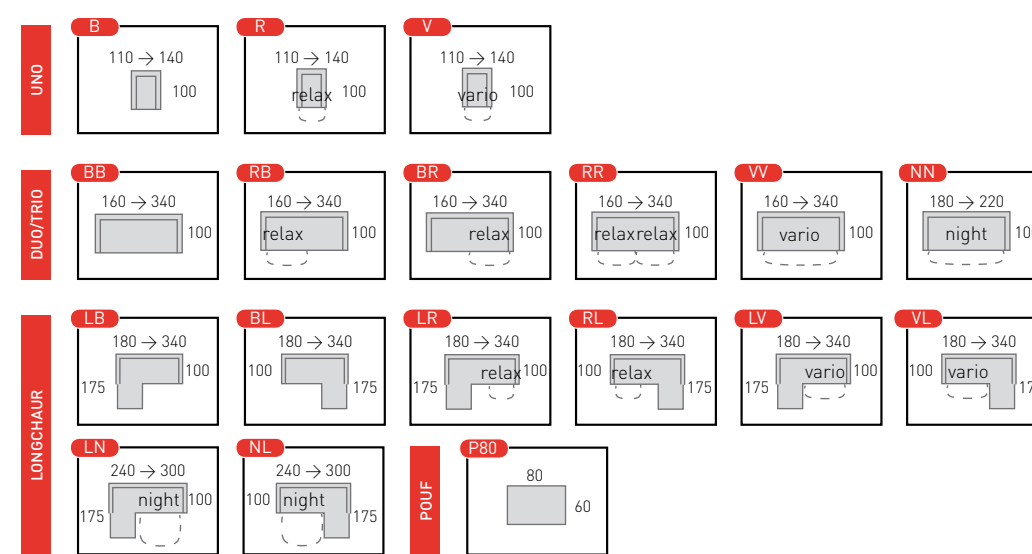

5 P80:
Hippo chocolat
P272

DEIMOS
20cm

R220 - B200:
Skiro angora
P274

NN220:
Hippo chocolat
P273

NIGHT

- Basic B
- Relax R
- 2-Relax D
- Vario V
- Night N
- Longchair L
- Terminal T
- Pouf P

DEIMOS 280RT240:
Odello grey
P272

P272 - 10cm
chrom

P273 - 13cm
chrom

P274 - 10cm
wenge

P275 - 13cm
wenge

P278 - 10cm
hêtre / beuken
Buche / beech

P279 - 13cm
hêtre / beuken
Buche / beech

**Toutes les informations concernant ce modèle se trouvent au tarif actuellement en vigueur.
Alle informatie betreffende dit model vindt u terug in de actuele prijslijst.
Alle Informationen zu diesem Modell befinden sich in der aktuellen Preisliste.
You'll find all information concerning this model in the current pricelist.**