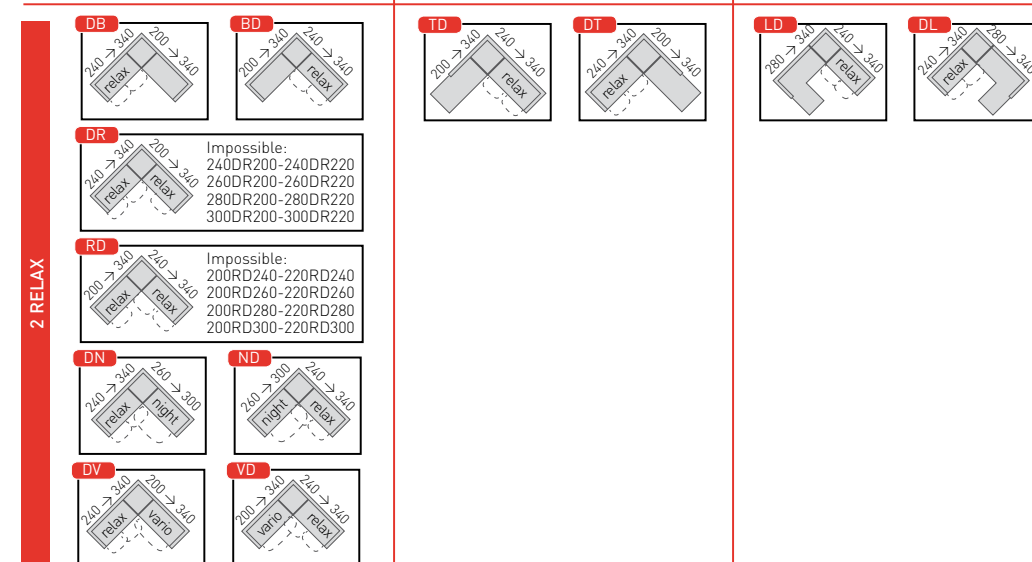

5 P80:
Hippo chocolat
P272

DEIMOS
20cm

R220 - B200:
Skiro angora
P274

NN220:
Hippo chocolat
P273

NIGHT

- Basic B
- Relax R
- 2-Relax D
- Vario V
- Night N
- Longchair L
- Terminal T
- Pouf P

DEIMOS 280RT240:
Odello grey
P272

P272 - 10cm
chrom

P273 - 13cm
chrom

P274 - 10cm
wenge

P275 - 13cm
wenge

P278 - 10cm
hêtre / beuken
Buche / beech

P279 - 13cm
hêtre / beuken
Buche / beech

**Toutes les informations concernant ce modèle se trouvent au tarif actuellement en vigueur.
Alle informatie betreffende dit model vindt u terug in de actuele prijslijst.
Alle Informationen zu diesem Modell befinden sich in der aktuellen Preisliste.
You'll find all information concerning this model in the current pricelist.**