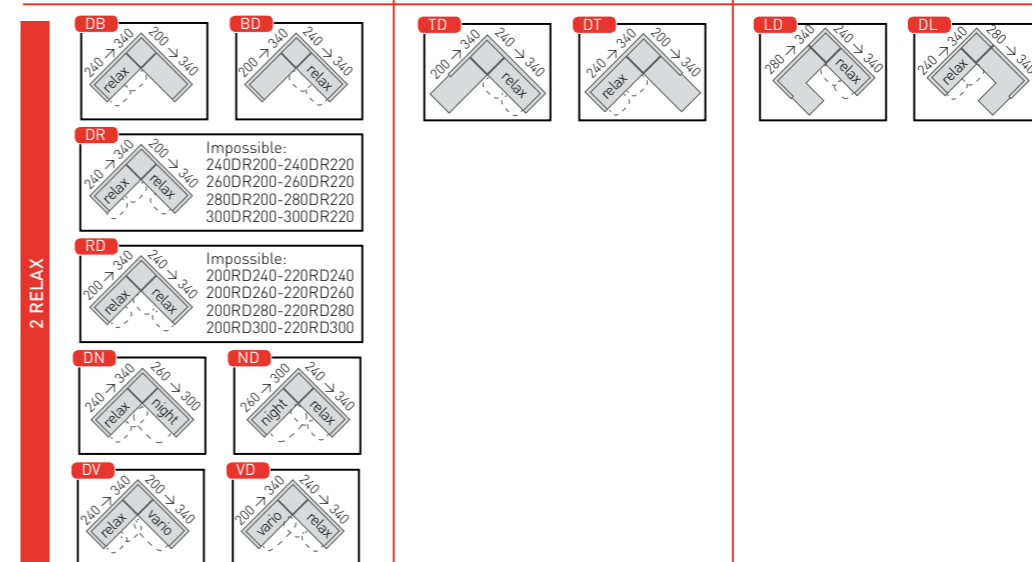

DEIMOS
20cm

R220 - B200:
Skiro angora
P274

NN220:
Hippo chocolat
P273

NIGHT

- Basic B
- Relax R
- 2-Relax D
- Vario V
- Night N
- Longchair L
- Terminal T
- Pouf P

DEIMOS 280RT240:
Odello grey
P272

P272 - 10cm
chrom

P273 - 13cm
chrom

P274 - 10cm
wenge

P275 - 13cm
wenge

P278 - 10cm
hêtre / beuken
Buche / beech

P279 - 13cm
hêtre / beuken
Buche / beech

**Toutes les informations concernant ce modèle se trouvent au tarif actuellement en vigueur.
Alle informatie betreffende dit model vindt u terug in de actuele prijslijst.
Alle Informationen zu diesem Modell befinden sich in der aktuellen Preisliste.
You'll find all information concerning this model in the current pricelist.**

Toutes les dimensions sont approximatives - Alle afmetingen zijn approximatief - Alle Maße sind Zirka-Maße - All dimensions are approximate / Ecarts de coloris possibles - Kleurverschillen blijven steeds mogelijk - Farbabweichungen vorbehalten - Colour differences are always possible / Document non contractuel. Données modifiables sans préavis. Les photographies ne correspondent pas nécessairement aux accessoires standards - Niet bindend document. Gegevens kunnen zonder voorafgaand bericht gewijzigd worden. Fotos stemmen niet altijd met de standaard accessoires overeen - Unverbindliches Schriftstück. Daten können ohne vorherige Ansage geändert werden. Die Fotos stimmen nicht immer mit Standardausführung überein - Non-contractual document. Data may be modified without prior notice. Photographs do not necessarily correspond to standard accessories. **version 01-2012**