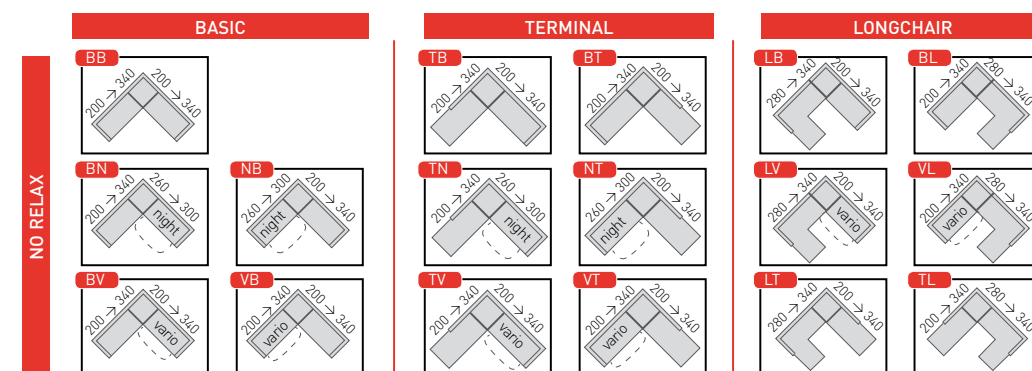

5 P80:
Hippo chocolat
P272

DEIMOS
20cm

R220 - B200:
Skiro angora
P274

NN220:
Hippo chocolat
P273

NIGHT

- Basic B
- Relax R
- 2-Relax D
- Vario V
- Night N
- Longchair L
- Terminal T
- Pouf P

DEIMOS 280RT240:
Odello grey
P272

P272 - 10cm
chrom

P273 - 13cm
chrom

P274 - 10cm
wenge

P275 - 13cm
wenge

P278 - 10cm
hêtre / beuken
Buche / beech

P279 - 13cm
hêtre / beuken
Buche / beech

**Toutes les informations concernant ce modèle se trouvent au tarif actuellement en vigueur.
Alle informatie betreffende dit model vindt u terug in de actuele prijslijst.
Alle Informationen zu diesem Modell befinden sich in der aktuellen Preisliste.
You'll find all information concerning this model in the current pricelist.**