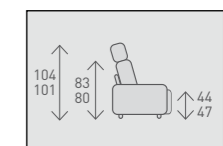

DEIMOS
20cm

R220 - B200:
Skiro angora
P274

NN220:
Hippo chocolat
P273

NIGHT

- Basic B
- Relax R
- 2-Relax D
- Vario V
- Night N
- Longchair L
- Terminal T
- Pouf P

DEIMOS 280RT240:
Odello grey
P272

P272 - 10cm
chrom

P273 - 13cm
chrom

P274 - 10cm
wenge

P275 - 13cm
wenge

P278 - 10cm
hêtre / beuken
Buche / beech

P279 - 13cm
hêtre / beuken
Buche / beech

**Toutes les informations concernant ce modèle se trouvent au tarif actuellement en vigueur.
Alle informatie betreffende dit model vindt u terug in de actuele prijslijst.
Alle Informationen zu diesem Modell befinden sich in der aktuellen Preisliste.
You'll find all information concerning this model in the current pricelist.**