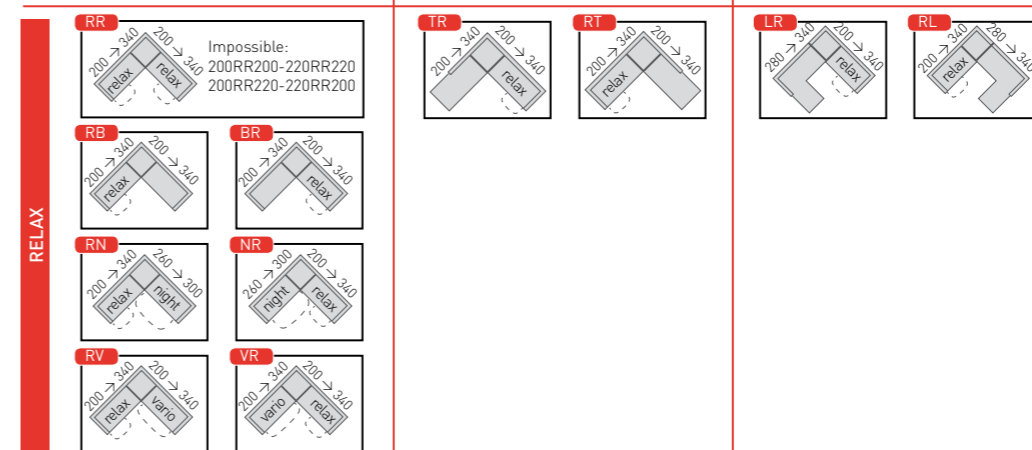

DEIMOS
20cm

R220 - B200:
Skiro angora
P274

NN220:
Hippo chocolat
P273

NIGHT

- Basic B
- Relax R
- 2-Relax D
- Vario V
- Night N
- Longchair L
- Terminal T
- Pouf P

DEIMOS 280RT240:
Odello grey
P272

P272 - 10cm
chrom

P273 - 13cm
chrom

P274 - 10cm
wenge

P275 - 13cm
wenge

P278 - 10cm
hêtre / beuken
Buche / beech

P279 - 13cm
hêtre / beuken
Buche / beech

**Toutes les informations concernant ce modèle se trouvent au tarif actuellement en vigueur.
Alle informatie betreffende dit model vindt u terug in de actuele prijslijst.
Alle Informationen zu diesem Modell befinden sich in der aktuellen Preisliste.
You'll find all information concerning this model in the current pricelist.**

Toutes les dimensions sont approximatives - Alle afmetingen zijn approximatief - Alle Maße sind Zirka-Maße - All dimensions are approximate / Ecarts de coloris possibles - Kleurverschillen blijven steeds mogelijk - Farbabweichungen vorbehalten - Colour differences are always possible / Document non contractuel. Données modifiables sans préavis. Les photographies ne correspondent pas nécessairement aux accessoires standards - Niet bindend document. Gegevens kunnen zonder voorafgaand bericht gewijzigd worden. Fotos stemmen niet altijd met de standaard accessoires overeen - Unverbindliches Schriftstück. Daten können ohne vorherige Ansage geändert werden. Die Fotos stimmen nicht immer mit Standardausführung überein - Non-contractual document. Data may be modified without prior notice. Photographs do not necessarily correspond to standard accessories. **version 01-2012**