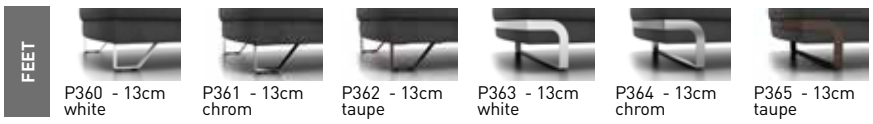

CORNER

	Basic	Vario	Terminal	Freechair	Longchair
Basic	BB 200 → 340 200 → 340		BT 200 → 340 200 → 340	BF 200 → 340 300 → 340	BL 200 → 340 300 → 340
Vario		BV 200 → 340 200 → 340 vario	VT 200 → 340 200 → 340 vario	VF 200 → 340 300 → 340 vario	VL 200 → 340 300 → 340 vario
Terminal	TB 200 → 340 200 → 340	TV 200 → 340 200 → 340 vario	TT 200 → 340 200 → 340	TF 200 → 340 300 → 340	TL 200 → 340 300 → 340
Freechair	FB 300 → 340 200 → 340	FV 300 → 340 200 → 340 vario	FT 300 → 340 200 → 340	FF 300 → 340 300 → 340	FL 300 → 340 300 → 340
Longchair	LB 300 → 340 200 → 340	LV 300 → 340 200 → 340 vario	LT 300 → 340 200 → 340	LF 300 → 340 300 → 340	LL 300 → 340 300 → 340

Toutes les informations concernant ce modèle se trouvent au tarif actuellement en vigueur. • Alle informatie betreffende dit model vindt u terug in de actuele prijslijst. • Alle Informatie van dit model vindt u in de actuele Preislise. • You'll find all information concerning this model in the current pricelist.

Toutes les dimensions sont approximatives - Alle afmetingen zijn approximatief - Alle Maße sind Zirka-Maße - All dimensions are approximate / Ecarts de coloris possibles - Kleurverschillen blijven steeds mogelijk - Farbabweichungen vorbehalten - Colour differences are always possible / Document non contractuel. Données modifiables sans préavis. Les photographies ne correspondent pas nécessairement aux accessoires standards - Niet bindend document. Gegevens kunnen zonder voorafgaand bericht gewijzigd worden. Fotos stemmen niet altijd met de standaard accessoires overeen - Unverbindliches Schriftstück. Daten können ohne vorherige Ansage geändert werden. Die Fotos stimmen nicht immer mit Standardausführung überein - Non-contractual document. Data may be modified without prior notice. Photographs do not necessarily correspond to standard accessories. version 04-2013